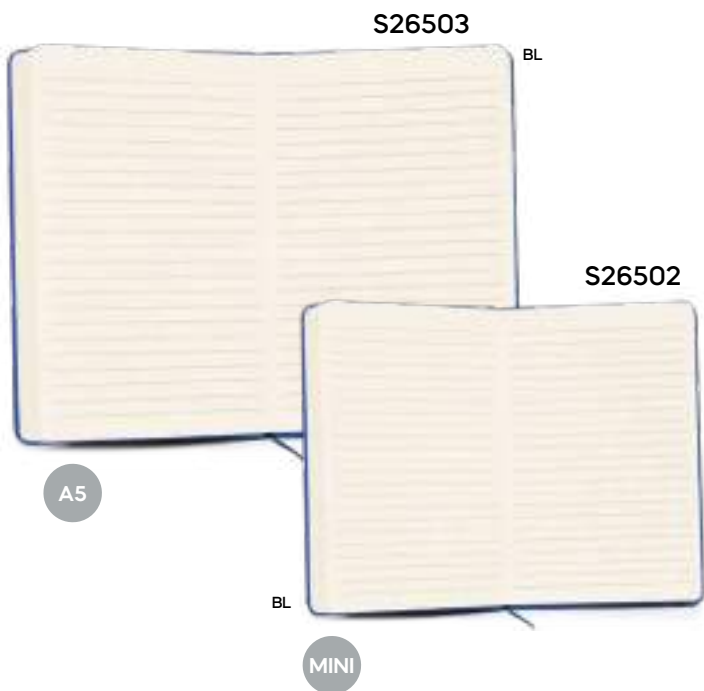

S26503

SSC

BLOCCO PER APPUNTI IN RPET
blocco per appunti con fogli a righe (80 fogli),
cordino segnalibro, chiusura con elastico.
Copertina in RPET.

50/25 14x21x1,4 cm.

carta/RPET