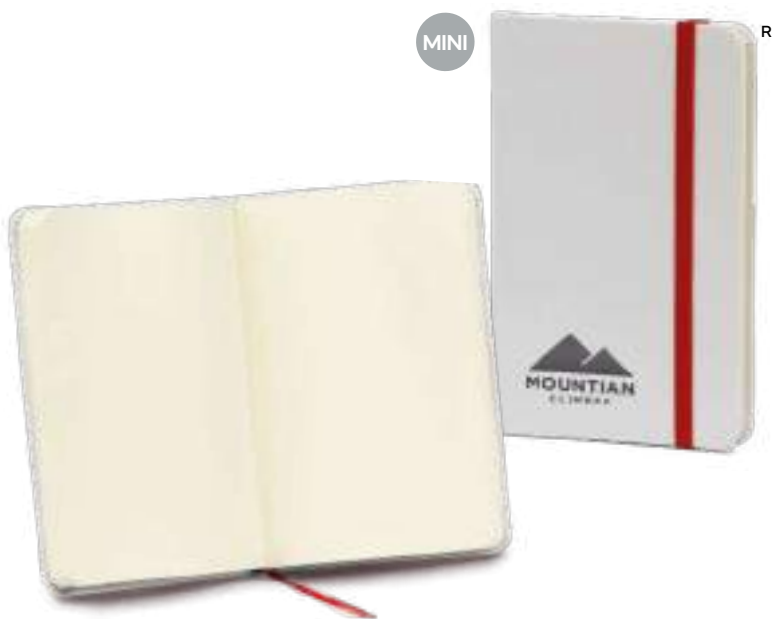

blocco per appunti con fogli a righe (96 fogli), cordino segnalibro, chiusura con elastico e tasca interna.

30/15 13,3x21,5x1,6 cm.

carta/PU

S26532

**BLOCCO PER APPUNTI
COPERTINA RIGIDA PER STAMPA CON
PLOTTER DIGITALE**

blocco per appunti con fogli a puntini (96 fogli), cordino segnalibro, chiusura con elastico.

30/15 14,7x21x1,7 cm.

M carta/PU

S26483

BLOCCO PER APPUNTI
blocco per appunti (80 fogli), cordino segnalibro, chiusura con elastico.