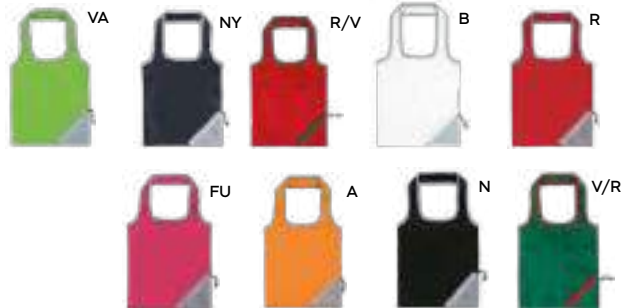

Q24265

SST-SFTB

BORSA SHOPPER IN POLIESTERE
ripiegabile in bustina.

200/50 38x41 cm.

poliestere 210D