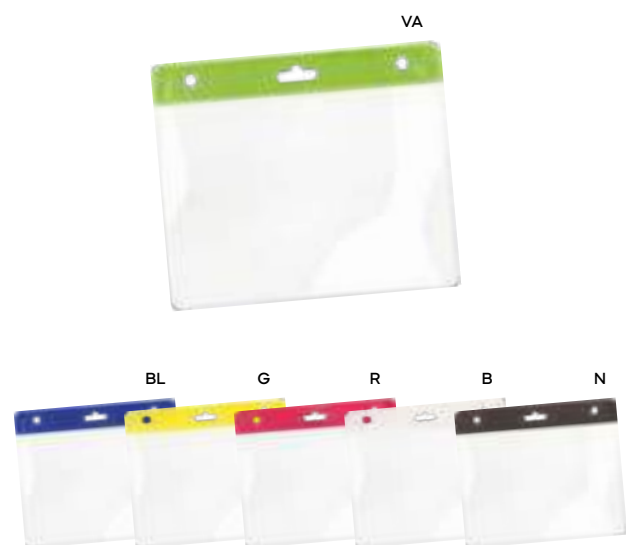

500/25 51,5x2 cm.

poliestere

E14105

SSCM-SFC

PORTA BADGE

con fibbia in plastica, fibbia di sicurezza in plastica, moschettone in metallo e aggancio per cellulare.

500/25 56x2,5 cm.

poliestere