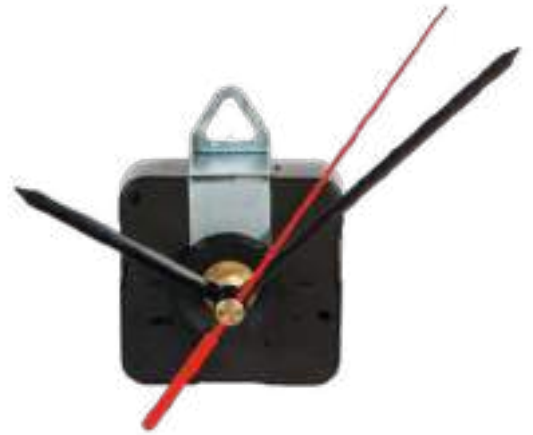

Z50502

MOVIMENTO OROLOGIO PARETE SILENZIOSO

movimento continuo e silenzioso, gambo lungo (1,4 cm.), fornito di lancette dritte o stilizzate.

250/50 5,6x5,6x1,6 cm.

plastica/metallo

Z50900D

LANCETTE DRITTE