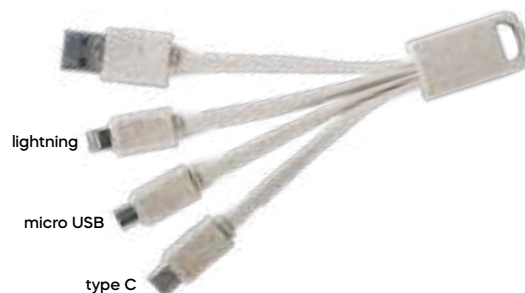

E14585

STC

CAVETTO 3 IN 1 PER RICARICA
con connettori lightning, micro USB, micro USB (tipo C). Realizzato in paglia di grano e TPE.

500/100

paglia di grano+TPE