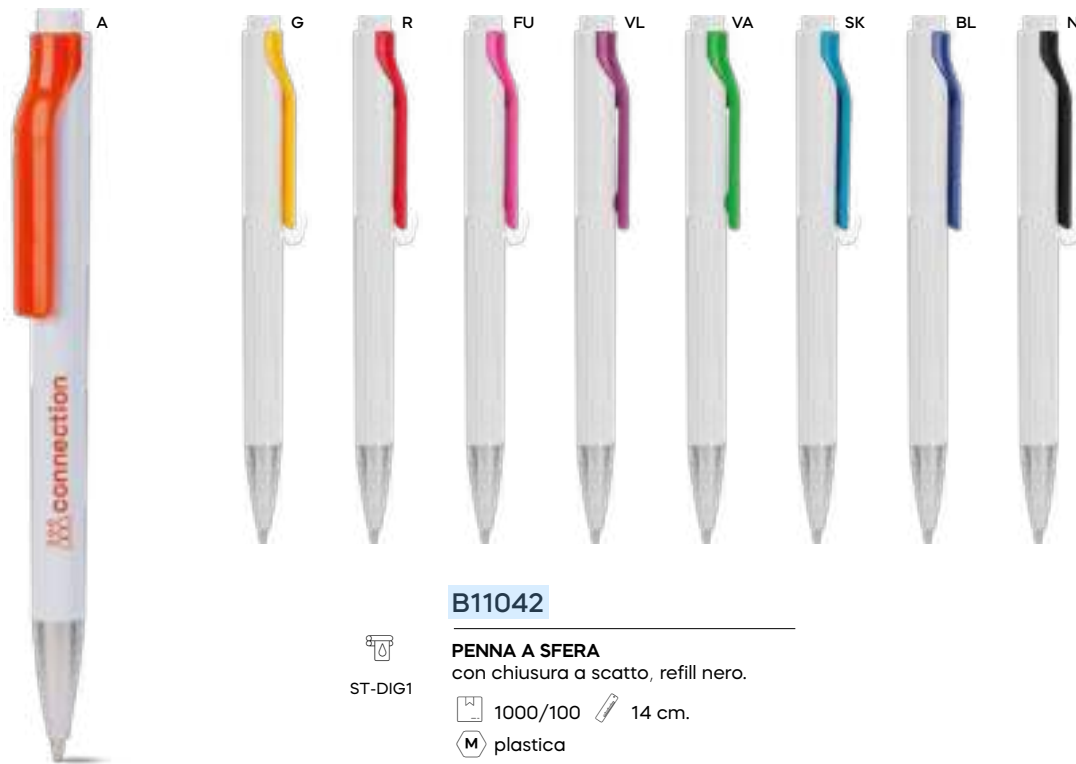

con chiusura a scatto, refill nero.

1000/100 14 cm.

plastica

9 gr.

B11028

ST

PENNA A SFERA

meccanismo a rotazione che fa entrare ed uscire vicendevolmente la clip e la punta a sfera dalla penna, refill nero.

1000/100 13,7 cm.

plastica

12 gr.

B11235

B11075

B11235

PENNA A SFERA
con chiusura a rotazione, refill nero.

1000/100 14,2 cm.

plastica

10 gr.

B11075

PENNA A SFERA
con chiusura a rotazione, refill nero.

1000/100 14,7 cm.

plastica

13 gr.

B11042

ST-DIG1

PENNA A SFERA
con chiusura a scatto, refill nero.

1000/100 14 cm.

plastica

7 gr.

B11026

ST

PENNA A SFERA
con chiusura a scatto, refill nero.