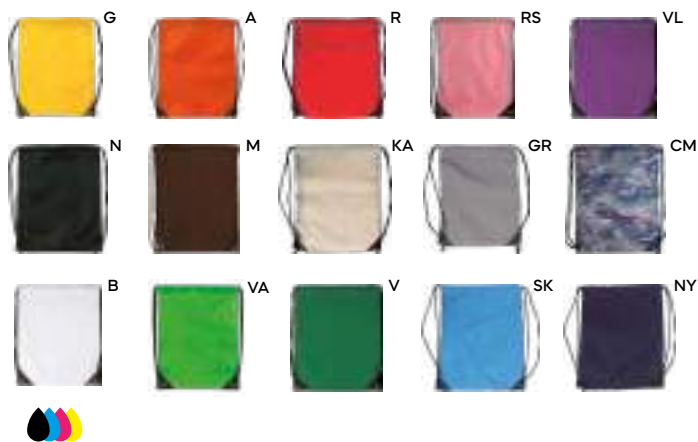

S26514
Office p.74

Bestseller

Q24085

SACCA IN POLIESTERE
con lacci e rinforzi in metallo agli angoli.

250/50 34x43 cm.

poliestere 210D

Q24020

SACCA IN POLIESTERE
con lacci e rinforzi in metallo agli angoli.