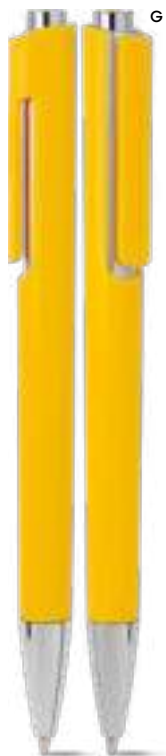

B11036

PENNA A SFERA

con chiusura a scatto, refill nero.

1000/100 14,1 cm.

plastica

9 gr.

ST