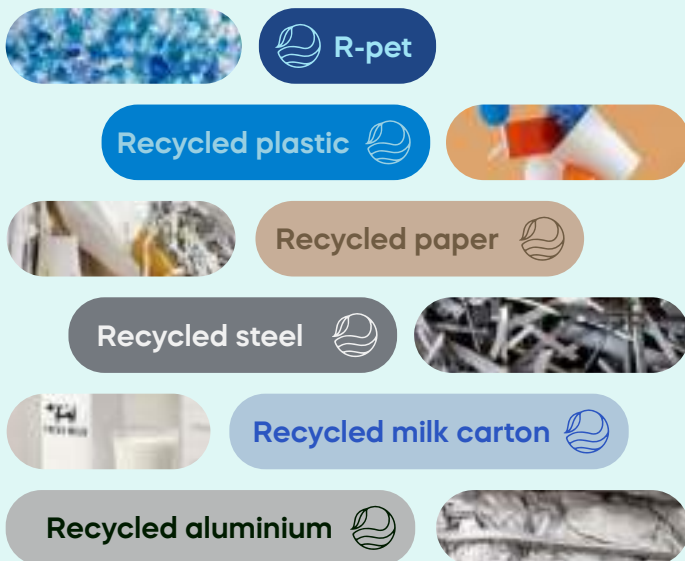

PROMO 
BUSINESS

Catalogue 2025

Nuove collezioni e tendenze proposte per voi.

Ogni anno selezioniamo nuovi prodotti promozionali, puntando su soluzioni innovative e di qualità. Cerchiamo di ridurre l'uso di plastica e di promuovere materiali naturali e riciclati, senza rinunciare alla funzionalità e al design.

Materiali naturali

I materiali naturali rappresentano una scelta sostenibile ed ecologica per creare oggetti utili e dal design unico. Contribuiscono a ridurre l'impatto ambientale, valorizzando uno stile di vita più attento e consapevole.

Materiali riciclati

I materiali riciclati trasformano gli scarti in nuove opportunità, riducendo i rifiuti e l'uso di risorse. Questa scelta consapevole permette di creare oggetti sostenibili e innovativi che uniscono design e rispetto per l'ambiente.