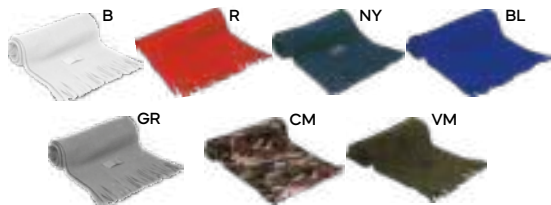

K18001

SSCM

SCIARPA IN PILE CON TARGHETTA
antipilling con targhetta in nylon (5,5x3 cm).

100/50 145x25 cm circa

pile

220 gr./m²