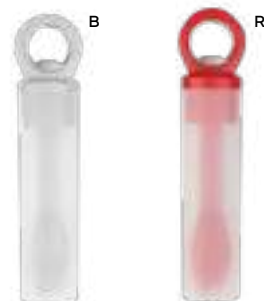

250/25 7x23,5 cm.

bambù/metallo/cotone

Drinkware

Articoli per alimenti

L19004

STCX

APRIBOTTIGLIE CON SET POSATE

apribottiglie con cucchiaino, forchetta e coltello in plastica.