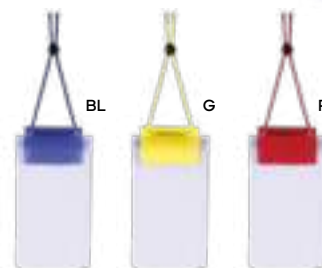

Q24428

ASTUCCIO IMPERMEABILE TOUCH SCREEN

appendibile al collo, con fibbia in plastica.
500/100 20x11 cm. (chiuso)
27x11 cm. (aperto)

PVC/poliestere