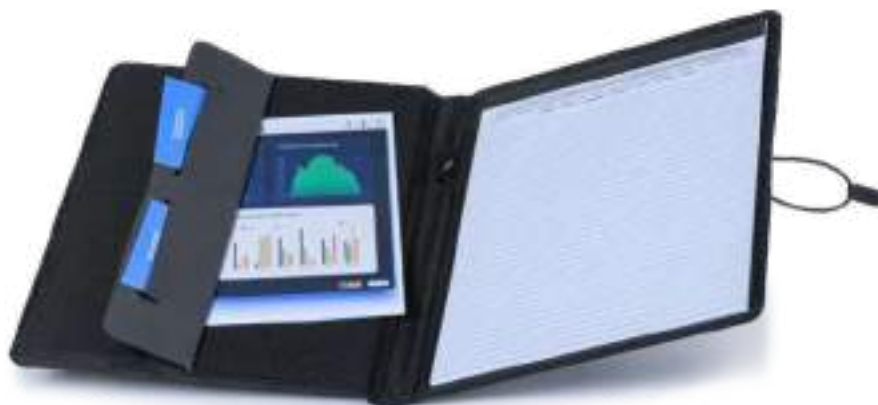

Office

Cartelle portablocchi

Q24140

SSC-SLV1

CARTELLA PORTABLOCCO IN RPET CON LUCE in formato A4 con blocco appunti, con taschino porta cellulare, taschino porta mouse, taschino porta cavetto e taschino porta carte di credito e biglietti da visita. Chiusura magnetica con targhetta (8x2,6 cm.) con luce interna che rende i loghi luminosi dopo l'incisione laser. Pile fornite.

20/10 31x23,5x2,6 cm.

RPET

Q24118

SSC

CARTELLA PORTABLOCCO IN RPET in formato A4 con blocco appunti, con due taschini interni a scomparsa portabiglietti e due tasche portadocumenti. Chiusura con elastico.

20/10 24x31,5x1,8 cm.

RPET