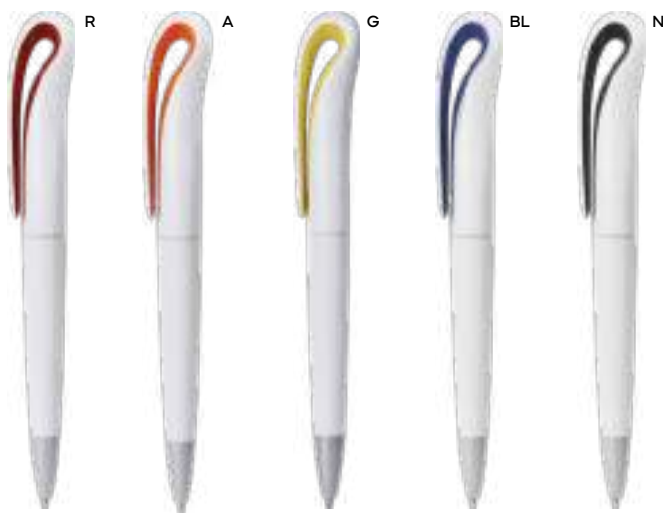

B11075

PENNA A SFERA
con chiusura a rotazione, refill nero.

1000/100 14,7 cm.

plastica

13 gr.