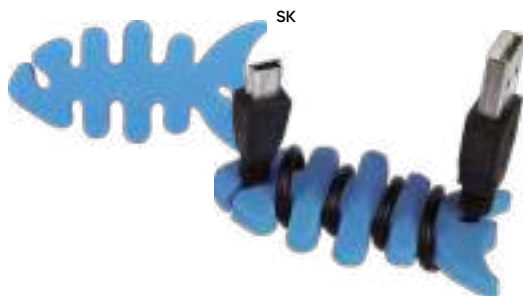

S26024

LISCA AVVOLGICAVO

2000/50 6x3x0,4 cm.
silicone