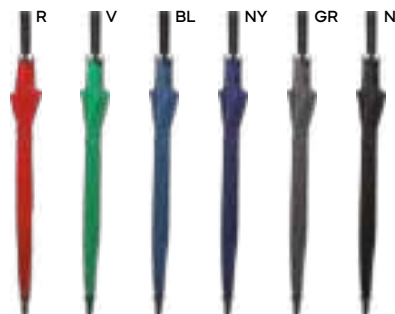

pongee 190T

Textile & rain

Ombrelli

K18232

SSC1

OMBRELLO AUTOMATICO 27"

con manico dritto, asta in metallo, raggi in fibra di vetro, puntale in plastica, apertura automatica.

24/12  Ø 118x87 cm.