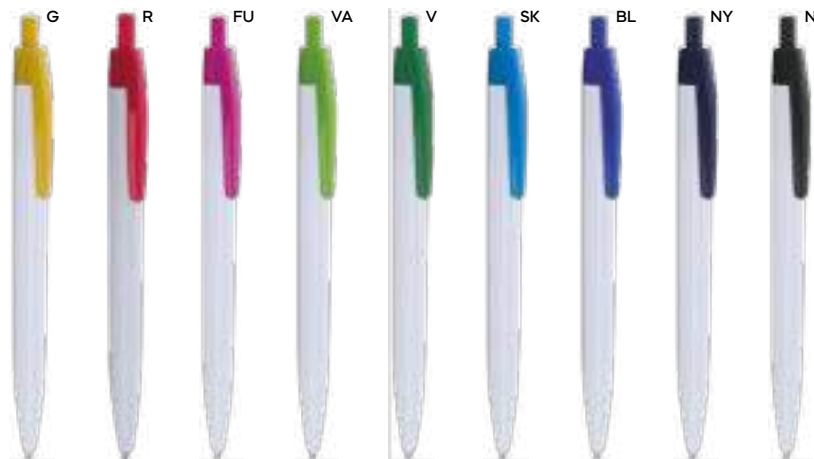

plastica

10 gr.

ST

B11128

PENNA A SFERA

in plastica con effetto gommato
al tatto, stampabile solo sulla clip,
chiusura a scatto, refill nero.

1000/100 13,9 cm.

plastica

10 gr.

ST

B11171

PENNA A SFERA

con chiusura a scatto, refill nero.

1000/100 13,8 cm.

plastica

7 gr.