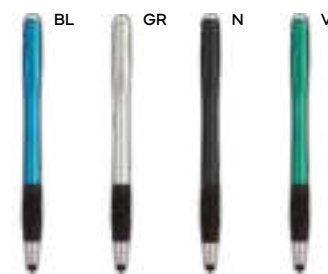

Bestseller

Rainbow collection!

B11278

PENNA A SFERA ARCOBALENO CON TOUCH SCREEN

in plastica con clip in metallo,
impugnatura arcobaleno, chiusura a
rotazione, refill nero.

1000/100 13,4 cm.

plastica/metallo

10 gr.

ST-DIG1

B11197

PENNA A SFERA CON TOUCH SCREEN
in plastica, chiusura a scatto, refill nero.

1000/100 14,7 cm.

plastica

7 gr.

ST