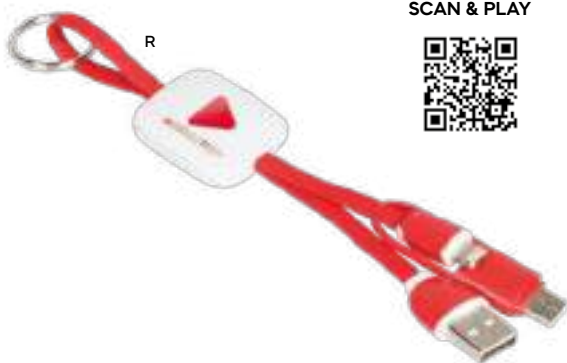

E14556

STC

CAVETTO 3 IN 1 PER RICARICA
con connettore unico micro USB, lightning e micro USB (tipo C).

500/100

plastica