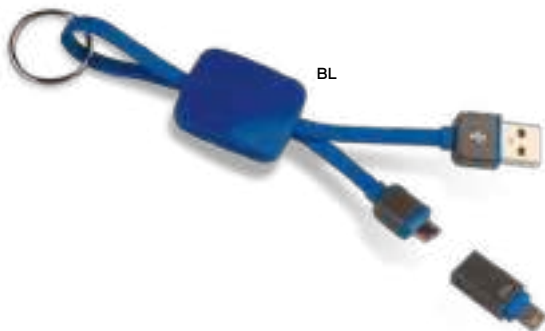

E14497

STC1

CAVETTO 2 IN 1 PER RICARICA
con micro USB e connettore lightning.

500/100

plastica