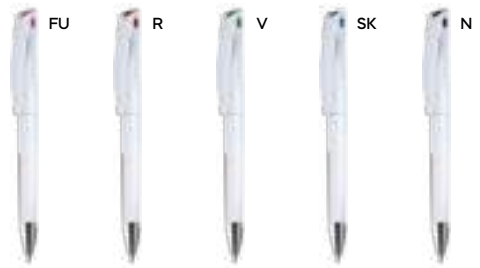

B11172

PENNA A SFERA

con chiusura a scatto, refill nero.

1000/100 13,8 cm.

plastica

7 gr.

B11269

ST