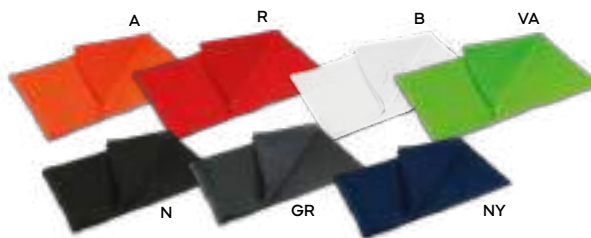

K18004

SF1

SCIARPA

caldissima sciarpa in acrilico a costine 1x1, doppio strato. Peso 170 gr

50/25 180x25 cm. circa

acrilico