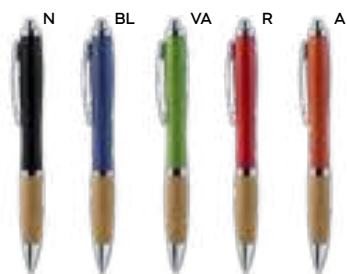

B11137

PENNA A SFERA
fusto ed impugnatura in bambù,
clip in metallo, pulsante e puntale in
plastica, chiusura a scatto, refill nero.

- 1000/100 14 cm.
- bambù/metallo/plastica
- 10 gr.

B11129

PENNA A SFERA
fusto e pulsante in bambù, clip e
puntale in paglia di grano e ABS,
chiusura a scatto, refill nero.

- 1000/100 14,3 cm.
- bambù/paglia di grano+ABS
- 10 gr.

Bamboo

B11268

PENNA A SFERA
fusto in paglia di grano e ABS,
impugnatura in bambù e clip in metallo.
Chiusura a scatto, refill nero.

- 1000/100 14,1 cm.
- paglia di grano+ABS/bambù/metallo
- 11 gr.

L'eleganza del bambù

Il bambù, materiale naturale ed elegante, è la scelta perfetta per chi cerca prodotti ecologici e originali che combinano sostenibilità e design.