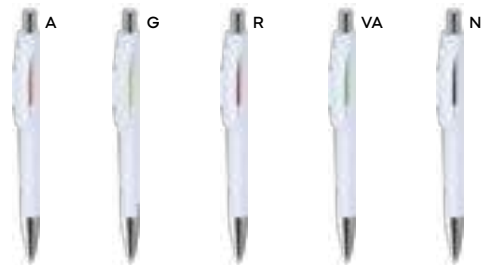

B11270

ST

PENNA A SFERA

con chiusura a scatto, refill nero.

1000/100 14 cm.

plastica

9 gr.