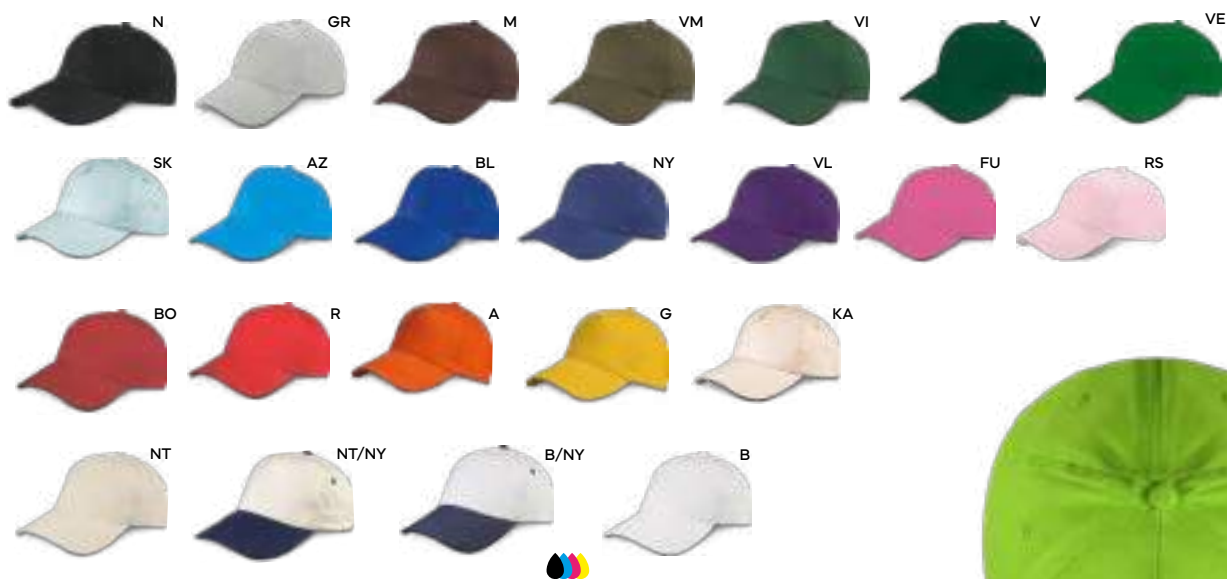

 100/50  120x180 cm. circa

 poliestere

Caps

- 299 cappelli
- 323 fasce e bandane
- 328 berretti
- 335 sciarpe e guanti

New colour!

Cappelli 5 pannelli

Dal design moderno e comodo, ideali per personalizzare il tuo marchio. Perfetti per eventi o fiere, questi cappelli sono un'opzione versatile e di tendenza. Disponibili in diversi materiali e modelli.