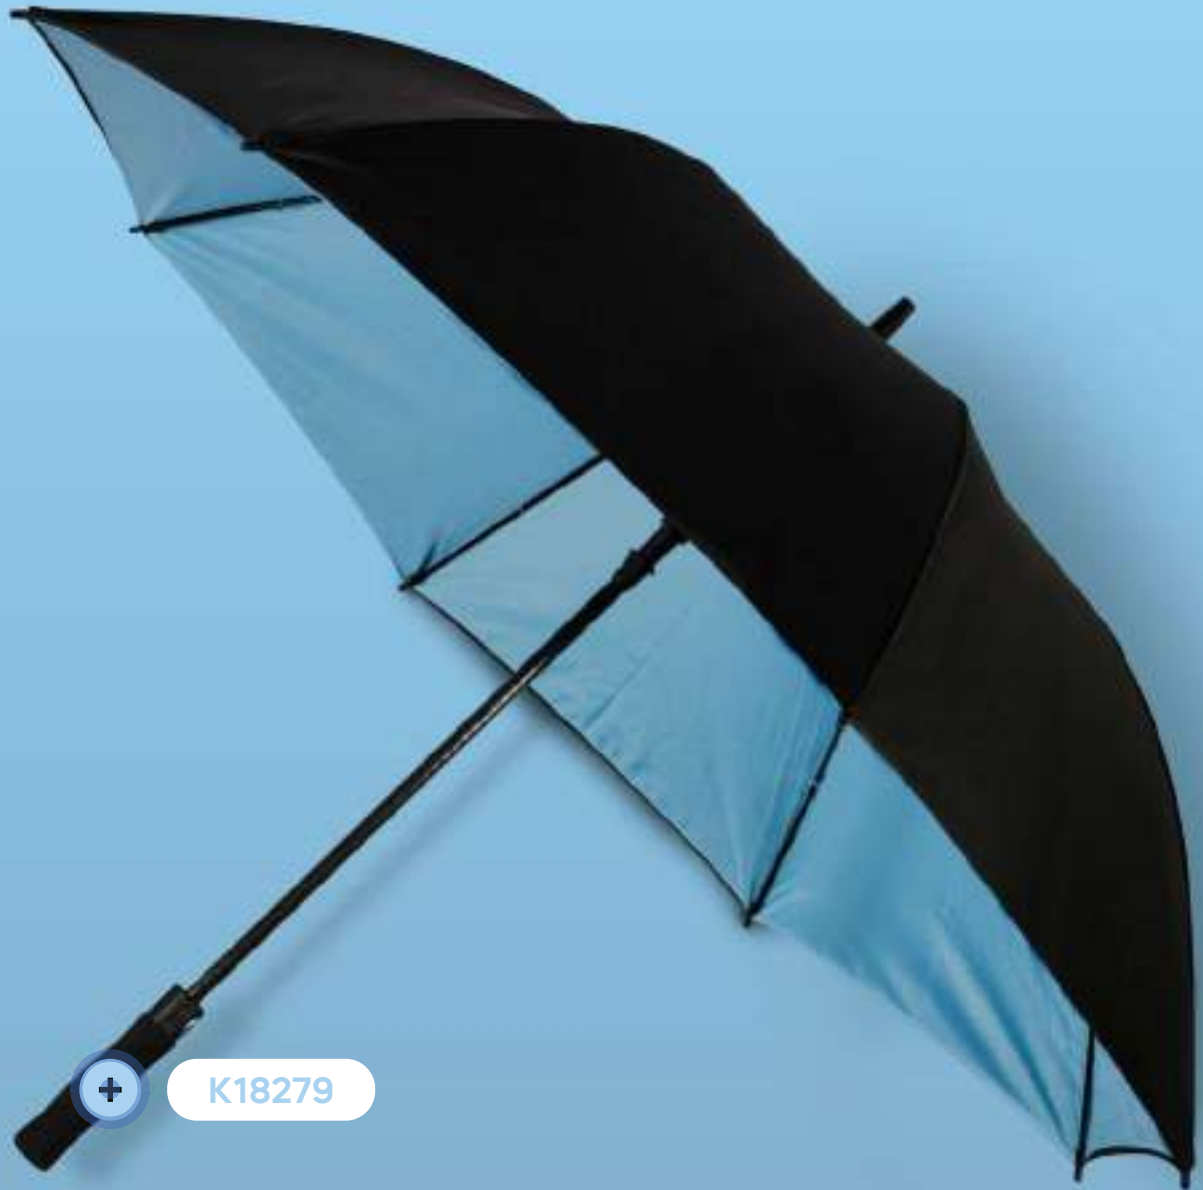

K18186

GREMBIULE DA CUCINA CLASSICO
in TNT, da bambino, con tasca frontale.

SSTM-SFTB

200/10 58x40 cm. circa

TNT (80 gr/m²)

Textile & Rain

- 265 asciugamani e teli mare
- 270 gilets
- 271 antipioggia
- 275 mini ombrelli
- 281 ombrelli
- 296 bandiere