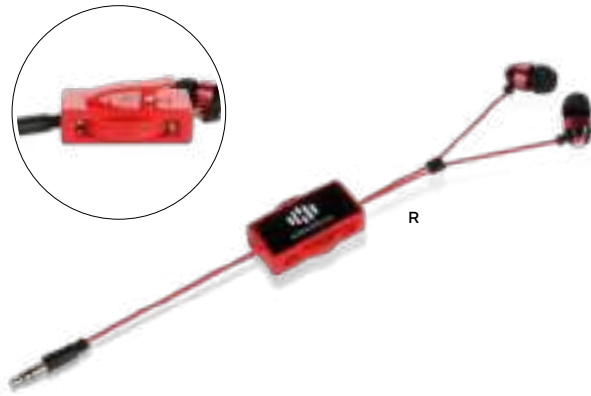

M20038

STC

AURICOLARI

impedenza 32 Ohm, risposta di frequenza 20-20.000 Hz, spinotto da 3,5 mm., lunghezza cavo 90 cm. circa. Riavvolgibile automaticamente in supporto di plastica rettangolare (dimensioni 4,4x2 cm.) con clip sul retro.

500/50

plastica