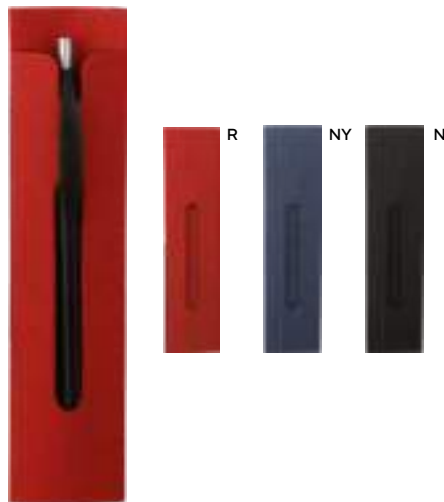

T27034

SS

BUSTINA PORTA PENNA
a 1 posto in cartoncino (penna non inclusa).

5000/1000/100 15,2x3,7 cm.

carta