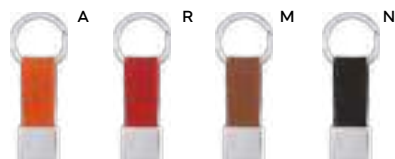

E14277

PORTACHIAVI IN FELTRO RPET

SSM

1000/100 4x4x0,3 cm.

feltro RPET/metallo

Tools

Portachiavi

E14207