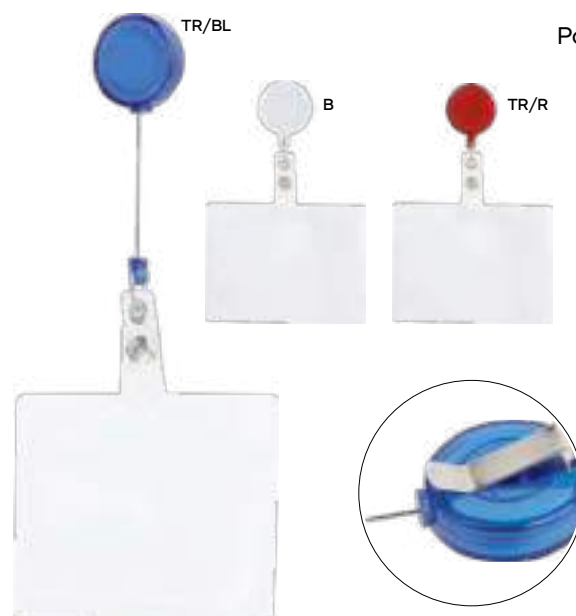

E14144

STC1

PORTA BADGE

riavvolgibile, con clip per aggancio alla cinta.

500/50 taschino: 10,3x7,5 cm.

M plastica/metallo