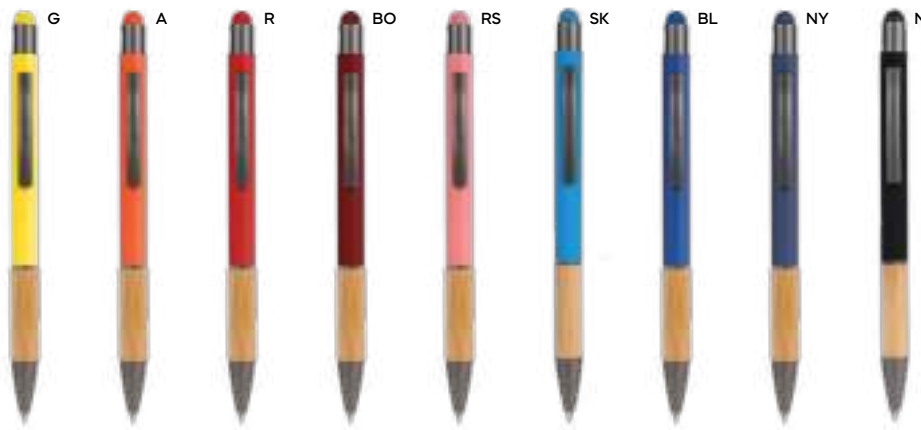

B11108

SLL

PENNA A SFERA CON TOUCH SCREEN

fusto in alluminio rivestito in materiale gommato al tatto, impugnatura in bambù, puntale in plastica e clip in metallo. Personalizzazione solo con incisione laser, il logo inciso sarà di colore silver con effetto a specchio. Chiusura a scatto, refill nero.

500/50 14,5 cm.

alluminio/bambù/plastica/metallo

15 gr.

Bestseller