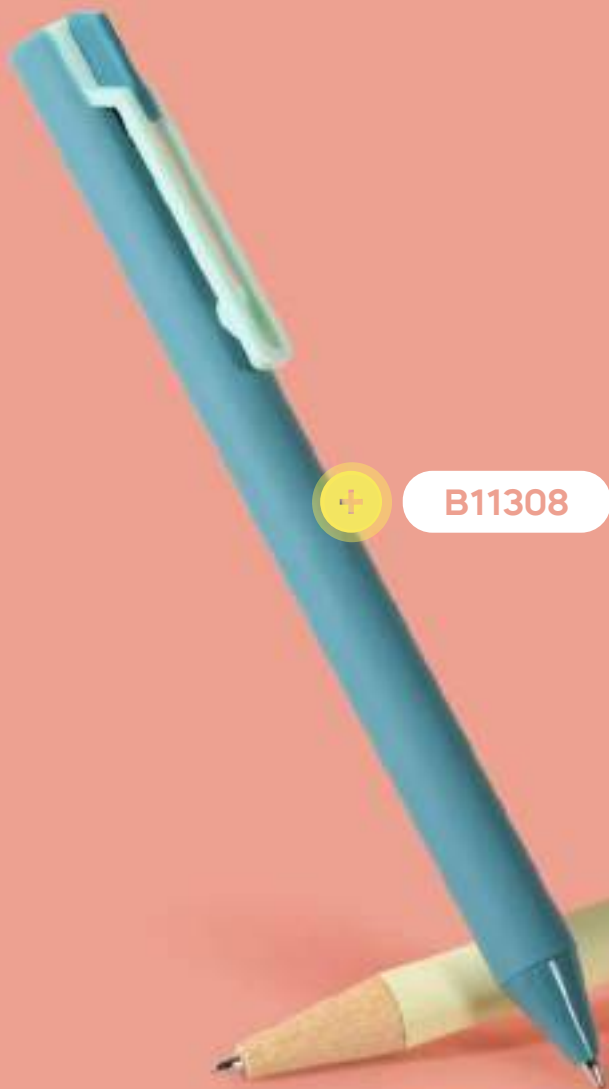

Write

B11308