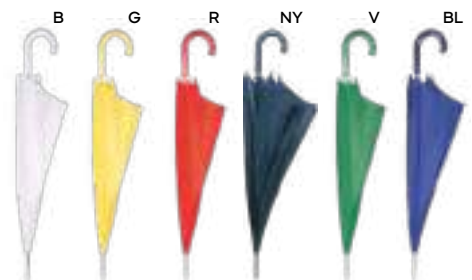

24/12 Ø 105x90 cm.

legno/poliestere 190T

K18200

OMBRELLO AUTOMATICO 23"
con manico dritto in legno, puntale e asta in metallo.

24/12 Ø 100x84 cm.

poliestere 190T

K18210

OMBRELLO AUTOMATICO 23"
con manico curvo in plastica, puntale e asta in metallo.