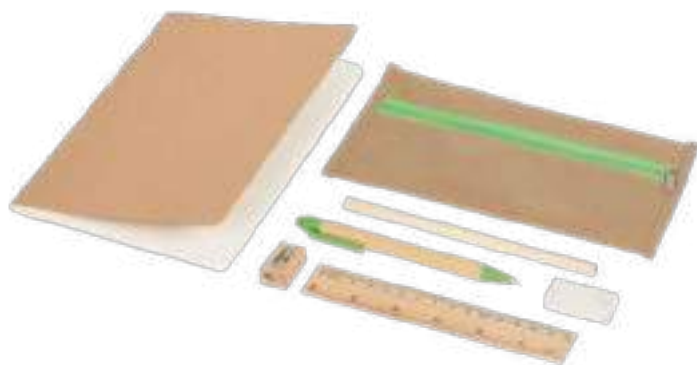

S26434

SSC1

SET CANCELLERIA

con matita in legno (mina HB), penna in cartoncino riciclato, righello in legno con scala in centimetri e inch, gomma, temperamatite in legno, quaderno per appunti (30 fogli) e astuccio in TNT con chiusura a zip.

100/50

S26486

SFT

SET CANCELLERIA

con matita in legno (mina HB), righello in legno con scala in centimetri e inch, penna in cartoncino riciclato, gomma, temperamatite in legno, in astuccio ripieghevole in iuta e cotone. Chiusura con elastico e bottoncino.

200/50 17x17 cm. (astuccio aperto)