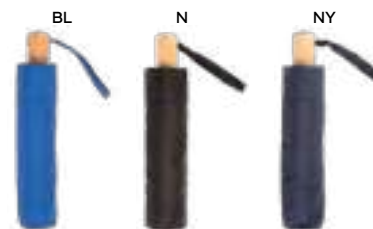

K18282

SSC1

OMBRELLO WINDPROOF MINI 21" IN RPET
tessuto realizzato dal riciclo delle bottiglie in PET (RPET), richiudibile, con manico in legno e laccio per trasporto, asta in metallo, raggi in metallo e fibra di vetro, fodera in pongee RPET, apertura manuale.

48/12 Ø 96x58 cm. - chiuso: 27,5 cm.

pongee RPET 190T