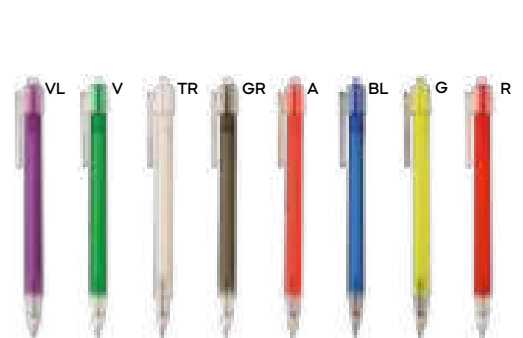

B11027

ST

PENNA A SFERA
con chiusura a scatto, refill nero.

1000/100 14 cm.

plastica

5 gr.