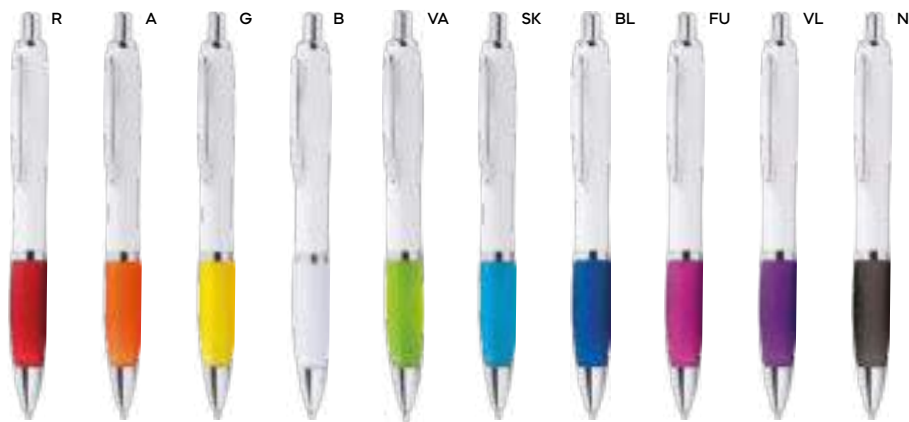

PENNA A SFERA ANTIBATTERICA

con fusto antibatterico in plastica ABS, clip in metallo e puntale in plastica. Grazie ad uno speciale additivo (silver nano) impedisce ai batteri la colonizzazione del fusto della penna. Chiusura a scatto, refill nero. ISO 22196

1000/100 14 cm.

plastica/metallo

12 gr.

ST-DIG1

B11067

ST

PENNA A SFERA

in plastica con clip in metallo,
chiusura a scatto, refill nero.

1000/100 14 cm.

plastica/metallo

12 gr.

Bestseller

B11006

ST-DIG1

PENNA A SFERA

in plastica con clip in metallo,
chiusura a scatto, refill nero.