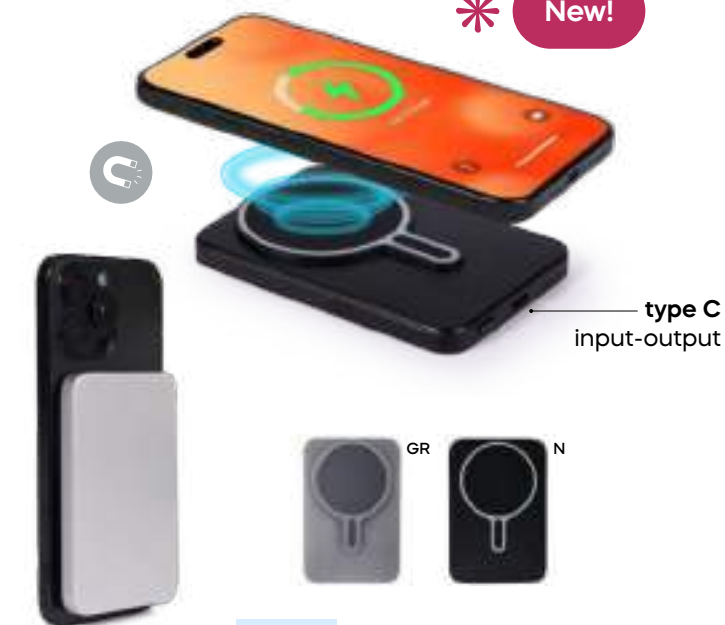

Technology

Power banks e caricatori wireless

New!

E14710

CARICATORE USB E WIRELESS DA 5000 mAh con batteria ricaricabile al Litio Polimero da 5000mAh e caricatore wireless (15W) adatto per smartphone di ultima generazione (compatibili con lo standard Qi wireless). Parte frontale in plastica riciclata con attacco magnetico Magsafe e parte posteriore in alluminio. Input micro USB (tipo C) 9V/2A (max), output micro USB (tipo C) 9V/2.2A (max), con cavetto micro USB (tipo C)

50/25 6,8x10,2x1,1 cm.

plastica ABS riciclata/alluminio