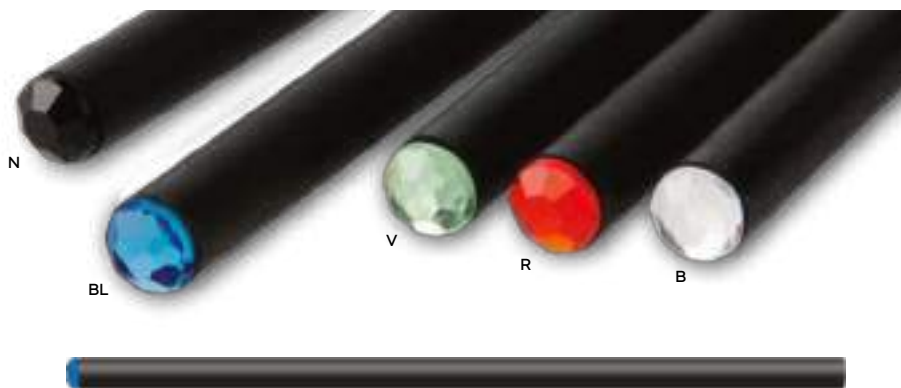

4 gr.

B11152

ST

MATITA DA MURATORE
in legno, tonda, mina 2B.

1000/100 Ø 1x17,7 cm.

legno

10 gr.

S26426