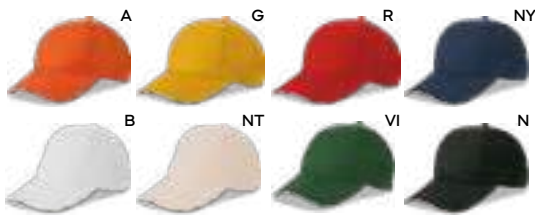

Caps

Cappelli

K18142

CAPPELLINO 6 PANNELLI RUOTATI CON BANDIERA ITALIANA

visiera rigida precurvata con sandwich, tricolore Italiano ripetuto nel sandwich, chiusura regolabile con velcro e tricolore Italiano ricamato.

200/50 regolabile con velcro

M poliestere 80% - cotone 20%

K18097

CAPPELLINO 8 PANNELLI BICOLORE SANDWICH

visiera rigida precurvata con sandwich, tricolore Italiano stampato, chiusura regolabile con velcro.

200/50 regolabile con velcro

M 100% cotone