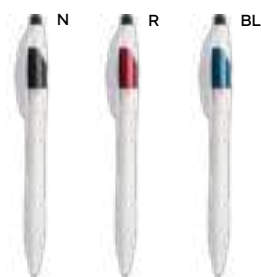

PENNA A SFERA CON TOUCH SCREEN
in plastica con clip in metallo,
chiusura a rotazione, refill nero.

1000/100 13,4 cm.

plastica/metallo

10 gr.

B11223

STC1

PENNA A SFERA CON BASETTA
con adesivo sul fondo per fissare la basetta,
refill nero.

200/50 6,2x6,2x5 cm (basetta)
14,3 (penna)

plastica

25 gr.

B11221

ST

PENNA A SFERA A 3 COLORI CON TOUCH SCREEN

in plastica, inchiostri di colore blu, nero e rosso, chiusura a scatto.

1000/100 14,1 cm.

plastica

11 gr.

Bestseller

B11202

STM

PENNA A SFERA A 3 COLORI CON TOUCH SCREEN

in plastica, inchiostri di colore blu, nero e rosso, chiusura a rotazione.

1000/100 14 cm.