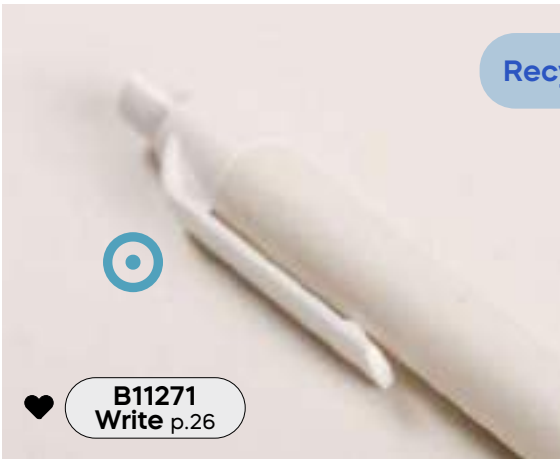

carta/RPET

S26517

SSC

BLOCCO PER APPUNTI IN RPET

blocco per appunti con fogli a righe (80 fogli), cordino segnalibro, chiusura con elastico. Copertina in RPET in colori melange.

50/25 14,5x21x1,2 cm.

carta/RPET