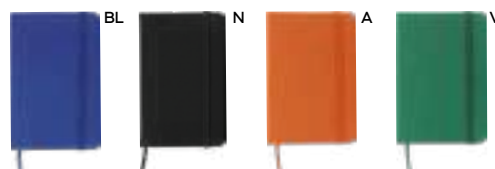

S26484

SSC

BLOCCO PER APPUNTI

blocco per appunti con fogli quadrettati (98 fogli), quadretti da 0,5 cm, con cordino segnalibro, chiusura con elastico e tasca interna.

60/30 9,4x14,5x1,7 cm.

carta/PU

S26485

SSC