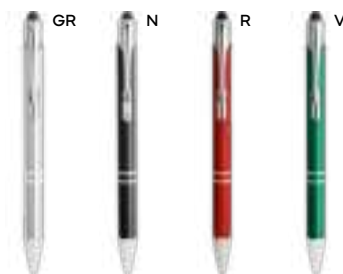

B11188

STM-SL

PENNA A SFERA CON TOUCH SCREEN
in metallo, chiusura a scatto.
Personalizzabile solo con incisione laser,
refill nero.

500/50 14,1 cm.

M metallo

15 gr.