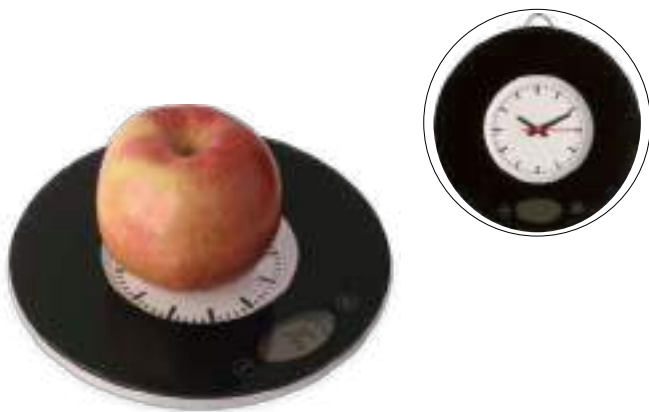

Drinkware

Articoli da cucina

S26231

SSC1

BILANCIA DA CUCINA

con orologio, in vetro temperato, da tavolo e appendibile, portata massima Kg. 3 con frazionamento al grammo, possibilità di lettura in Kg. o libbre. Pile non fornite

20/10 Ø 20x2,2 cm.

vetro/plastica