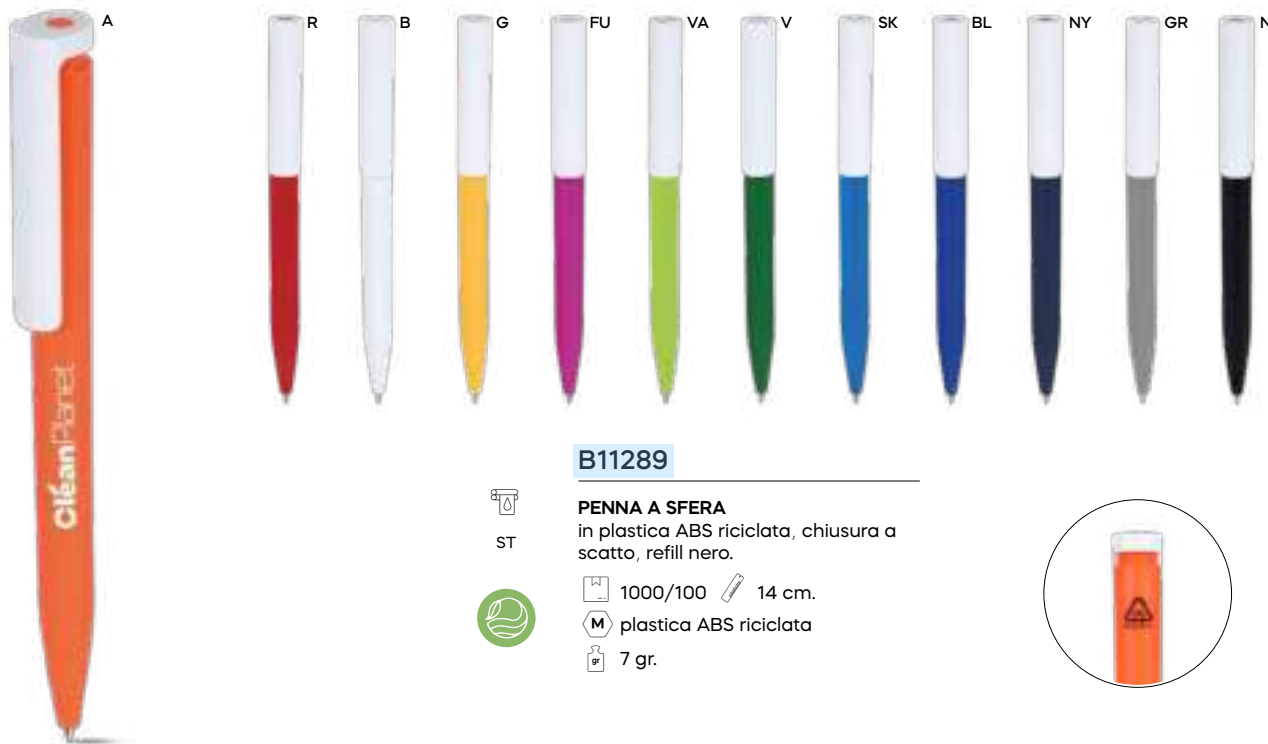

B11266

ST

PENNA A SFERA

in plastica riciclata, chiusura a scatto, refill nero.

1000/100 14 cm.

plastica riciclata

5 gr.

B11264

ST

PENNA A SFERA

in plastica riciclata, chiusura a rotazione, refill nero.

1000/100 14,6 cm.

plastica riciclata

11 gr.

B11289

ST

PENNA A SFERA

in plastica ABS riciclata, chiusura a scatto, refill nero.

1000/100 14 cm.

plastica ABS riciclata

7 gr.

cancellabile ▾

B11283

STM