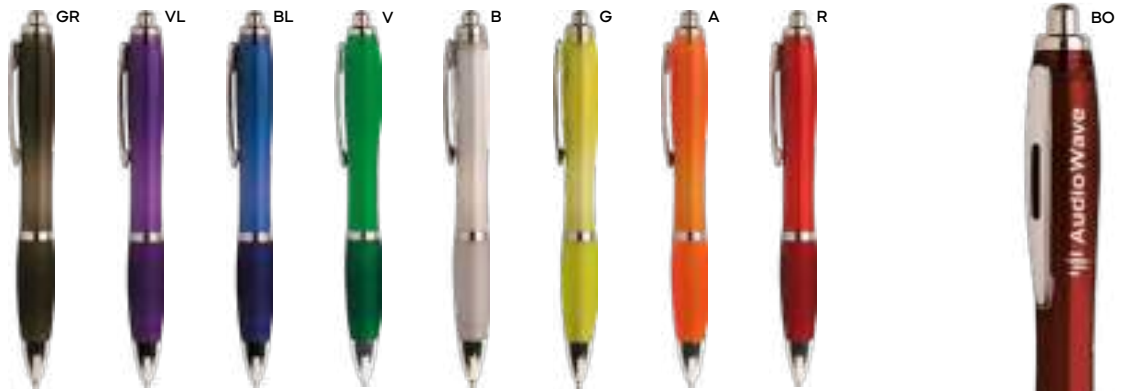

B11067

ST

PENNA A SFERA

in plastica con clip in metallo,
chiusura a scatto, refill nero.

1000/100 14 cm.

plastica/metallo

12 gr.

Bestseller