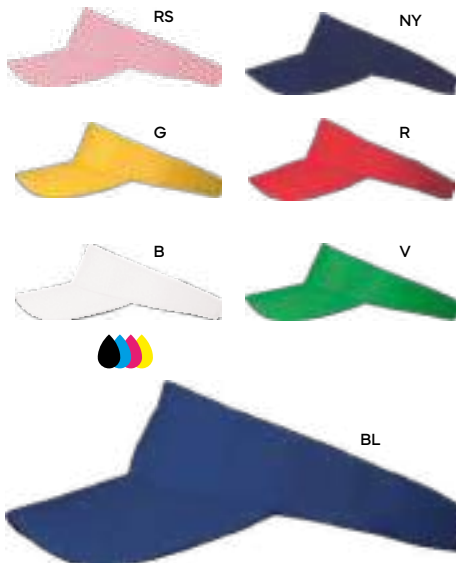

K18037

SST-SF

CAPPELLINO VISIERA
in cotone doppio strato e visiera rigida precurvata.

200/50 regolabile con velcro

M 100% cotone