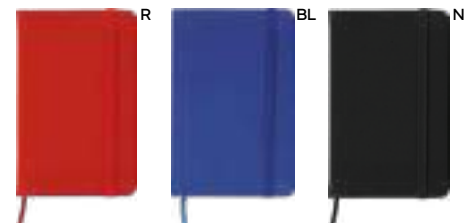

S26465

SSC

BLOCCO PER APPUNTI

blocco per appunti (98 fogli), cordino segnalibro, chiusura con elastico e tasca interna.

30/15 13,3x21,5x1,6 cm.

carta/PU