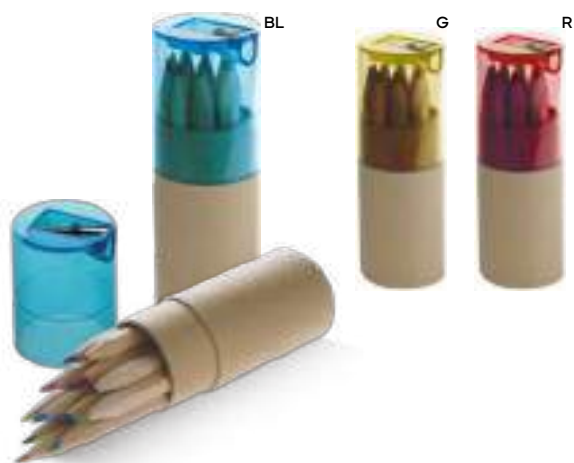

New colours!

S26410

CONFEZIONE MATITE COLORATE
12 pezzi in astuccio tondo di cartoncino con temperamatite.

200/100 Ø 3,5x10,5 cm.

legno