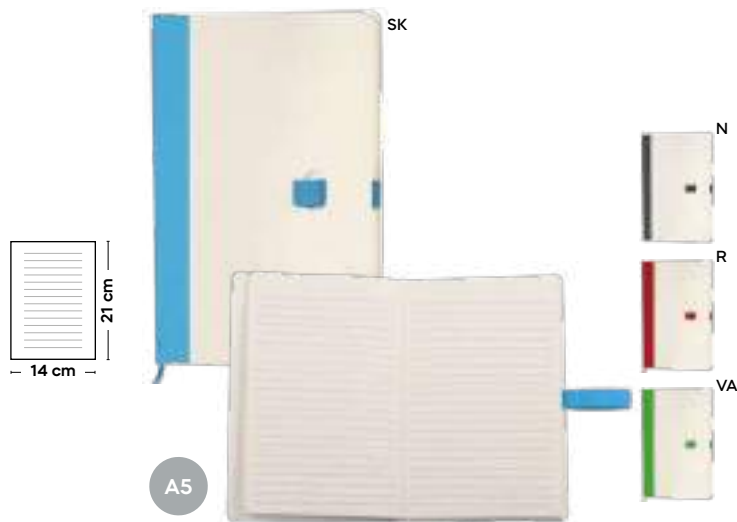

Office

Agende e bloc notes

S26522

SSC

BLOCCO PER APPUNTI IN CARTONE DEL LATTE

realizzato con cartoni riciclati del latte. Dopo aver separato i materiali dei cartoni del latte, la carta viene utilizzata per creare il blocchetto. Con fogli a righe (80 fogli), cordino segnalibro, chiusura con passante elastico porta penna (penna non inclusa).

30/15 14x21x1,4 cm.

cartone riciclato del latte