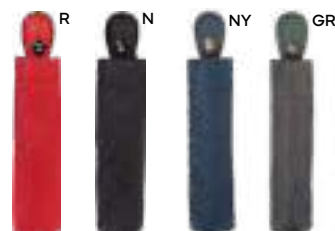

K18249

SSC1

OMBRELLO SUPER MINI 21" AUTOMATICO completamente automatizzate le fasi di apertura e chiusura, manico in gomma, laccio da polso e fodera in pongee.

24/12 Ø 96x55 cm. - chiuso: 29 cm.

M metallo/pongee 190T