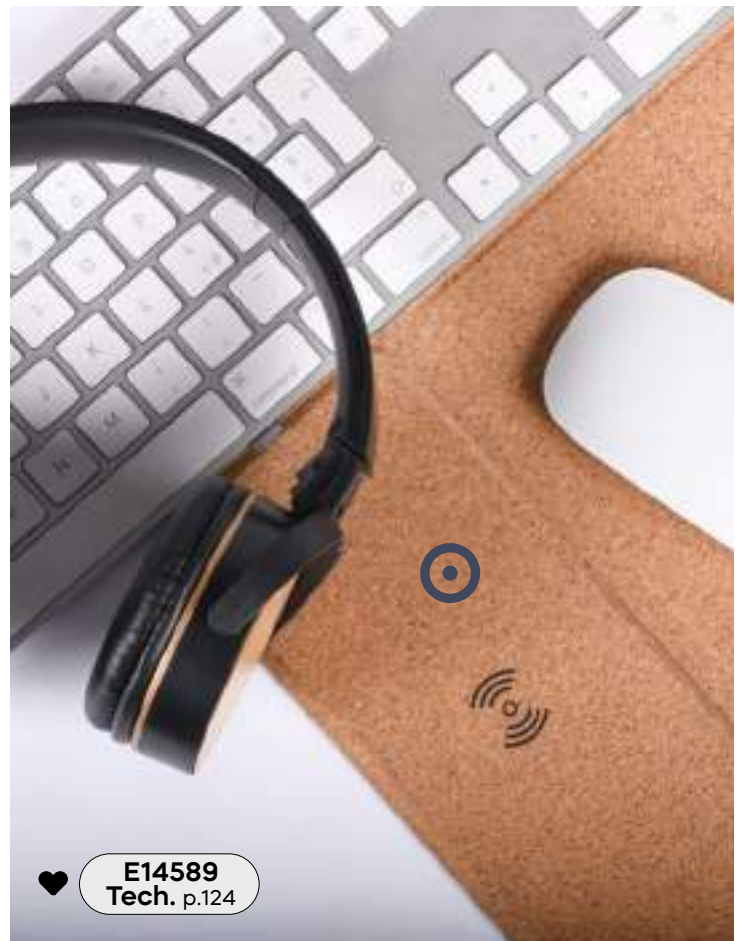

Let's dance!

Altoparlanti e cuffie, ideali per goderti la tua musica con un suono potente e chiaro, ovunque ti trovi.