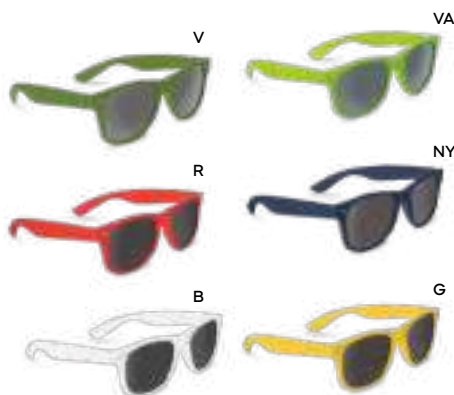

Occhiali da sole

Una soluzione ideale per godersi il sole con stile. Disponibili in diversi modelli e colori, sono perfetti per ogni occasione all'aperto.

O22101

STC

OCCHIALI DA SOLE

lenti in plastica con protezione UV400.
Confezione singola in scatola di cartoncino.

100/20

plastica