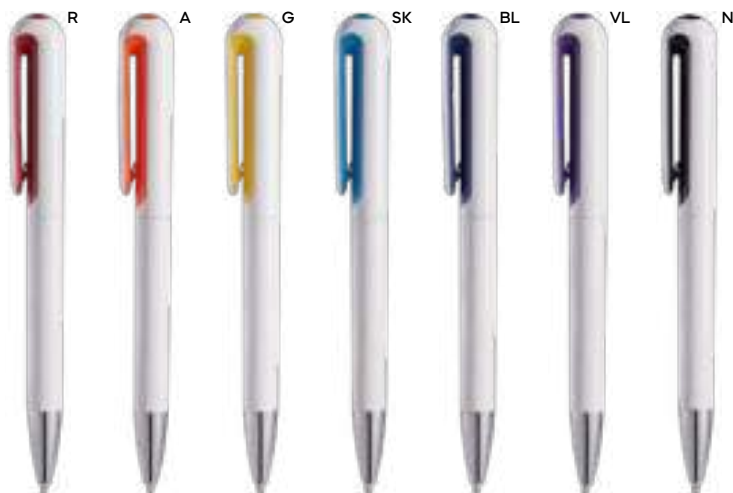

con chiusura a scatto, refill nero.

1000/100 14 cm.

plastica

9 gr.

B11028

ST

PENNA A SFERA

meccanismo a rotazione che fa entrare ed uscire vicendevolmente la clip e la punta a sfera dalla penna, refill nero.

1000/100 13,7 cm.

plastica

12 gr.

B11235

B11075

B11235

PENNA A SFERA
con chiusura a rotazione, refill nero.

1000/100 14,2 cm.

plastica

10 gr.

B11075

PENNA A SFERA
con chiusura a rotazione, refill nero.

1000/100 14,7 cm.

plastica

13 gr.

B11042