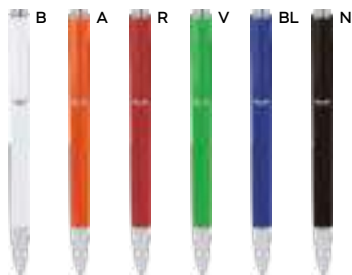

ST

PENNA A SFERA COLORI FLUORESCENTI
con chiusura a scatto, refill nero.

1000/100 14,3 cm.

plastica

9 gr.

A

B11219

ST

PENNA A SFERA
in plastica, con effetto gommato al tatto, stampabile solo sulla clip. Chiusura a scatto, refill nero.

1000/100 14,4 cm.

plastica

9 gr.

B11036

PENNA A SFERA

con chiusura a scatto, refill nero.