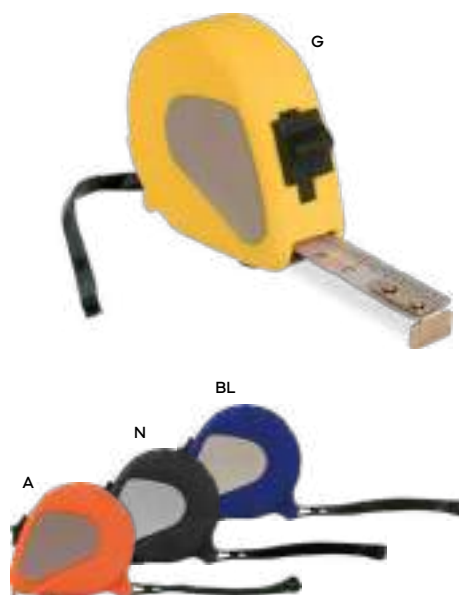

S26204

STC

FLESSOMETRO DA 3 METRI
con blocco del nastro, riavvolgimento
automatico, clip per cinta e corda per polso.

120/12 Ø 7x6,2x3 cm.

plastica