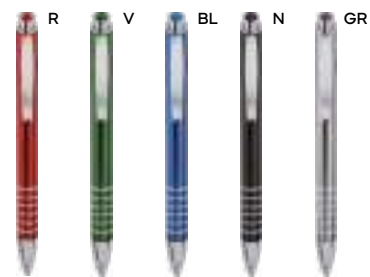

B11089

SL

PENNA A SFERA
fusto in alluminio, puntale e clip in metallo, chiusura a scatto, refill nero.

500/50 14 cm.

alluminio/metallo

16 gr.