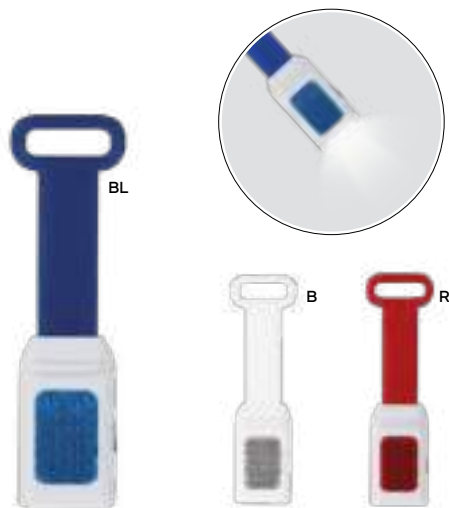

E14186

STC1

LUCE DI EMERGENZA

appendibile, con tre led, con possibilità di utilizzo anche come torcia. Pile fornite.

500/50 12x3x1,9 cm.

plastica/silicone