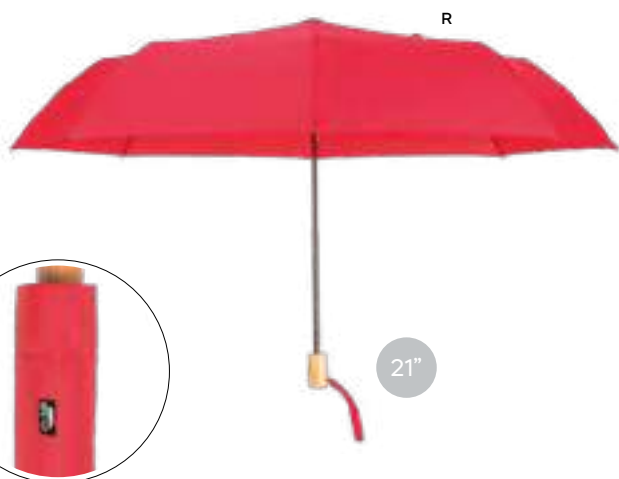

K18282

SSC1

OMBRELLO WINDPROOF MINI 21" IN RPET
tessuto realizzato dal riciclo delle bottiglie in PET (RPET), richiudibile, con manico in legno e laccio per trasporto, asta in metallo, raggi in metallo e fibra di vetro, fodera in pongee RPET, apertura manuale.

48/12 Ø 96x58 cm. - chiuso: 27,5 cm.

pongee RPET 190T