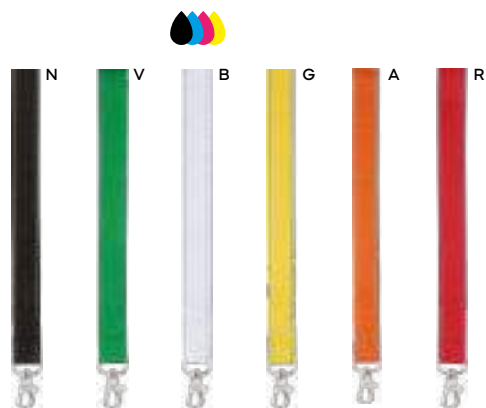

Porta badge

E14148

SSCM

PORTA BADGE

con moschettone in metallo, lavorazione catarifrangente vicino al bordo, retro del nastro in colore grigio, chiusura in velcro.

500/25 49x2 cm.

poliestere

E14159