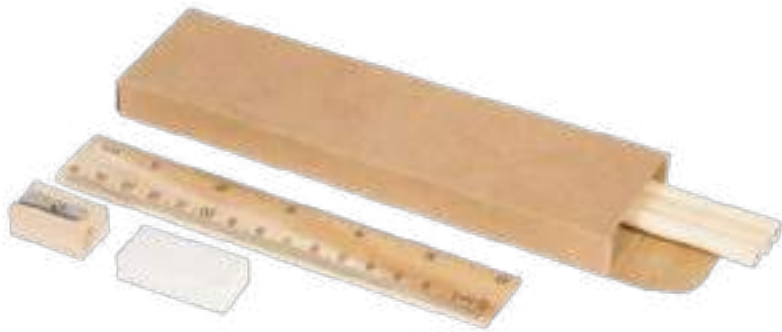

S26433

SSC1

SET CANCELLERIA

con tre matite in legno (mina HB), righello in legno con scala in centimetri e inch, gomma e temperamatite in legno. In astuccio di cartoncino.

200/50 18x4,7x1,5 cm.

Coffee

B11836

STC1

SET CANCELLERIA AL CAFFÈ*

con penna a sfera con chiusura a scatto e con refill nero, portamine realizzati con miscela di polveri di fondi di caffè e ABS, righello con scala in centimetri ed astuccio realizzati con miscela di polveri di fondi di caffè e PP e con gomma.

200/50 16,5x3,4x1,4 cm.

Recycled milk carton

B11838

ST-SSC-SLV1

SET CANCELLERIA IN CARTONE DEL LATTE

penna a sfera con fusto realizzato con cartoni riciclati del latte e parti in plastica riciclata, con chiusura a scatto e con refill nero, matita con scrittura perpetua perché munita di grafite in metallo con fusto realizzato con cartoni riciclati del latte, con righello in bambù con scala in centimetri e con gomma. In astuccio realizzato con cartoni riciclati del latte.

200/50 16,5x3,4x1,3 cm.

New!