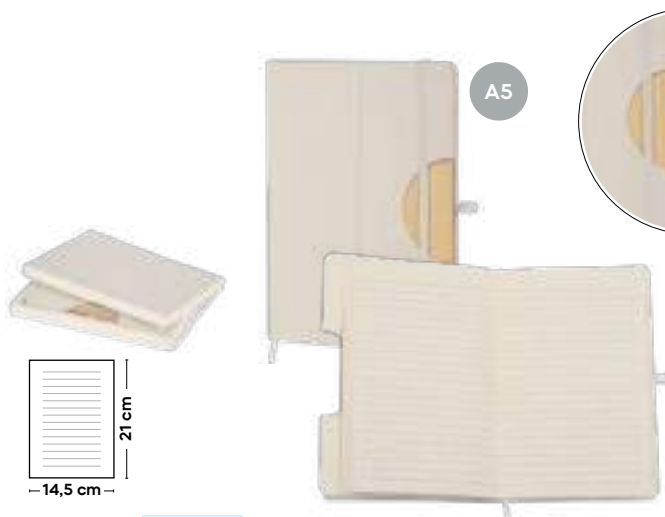

S26525

SSC

BLOCCO PER APPUNTI IN CARTONE DEL LATTE

realizzato con cartoni riciclati del latte. Dopo aver separato i materiali dei cartoni del latte, la carta viene utilizzata per creare il blocchetto. Con fogli a righe (80 fogli), cordino segnalibro, chiusura con elastico.

30/15 14,5x21x1,4 cm.

cartone riciclato del latte

S26524

SSC

BLOCCO PER APPUNTI IN CARTONE DEL LATTE

realizzato con cartoni riciclati del latte. Dopo aver separato i materiali dei cartoni del latte, la carta viene utilizzata per creare il blocchetto. Con fogli a righe (80 fogli), cordino segnalibro, chiusura con elastico.

100/50 9,5x14x1,3 cm.

cartone riciclato del latte

S26521

SSC-STC
SLV1

BLOCCO PER APPUNTI IN CARTONE DEL LATTE CON TAG NFC (144 bytes)

realizzato con cartoni riciclati del latte. Dopo aver separato i materiali dei cartoni del latte, la carta viene utilizzata per creare il blocchetto, con fogli a righe (80 fogli), chiusura con elastico, cordino segnalibro, passante elastico porta penna (penna non inclusa). La copertina del blocco per appunti è pieghevole e può fungere da base di appoggio per smartphone. Nell'inserto in bambù è presente il tag NFC (Near Field Communication) che permette di collegarsi a smartphone, tablet e qualsiasi altro dispositivo con tecnologia NFC per trasferimento link senza fili a breve distanza. In astuccio singolo realizzato in cartone del latte.

20/10 17,3x24x1,9 cm.

cartone riciclato del latte/bambù

Recycled milk carton

NFC
items!