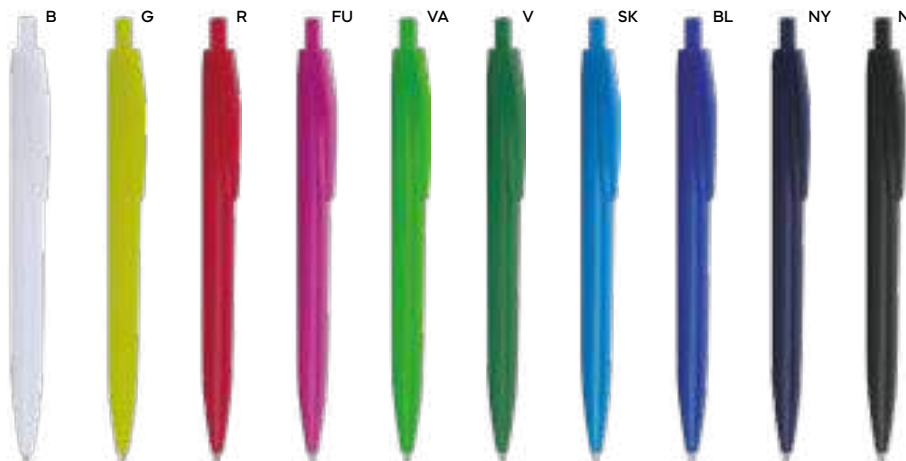

B11171

PENNA A SFERA

con chiusura a scatto, refill nero.

1000/100 13,8 cm.

plastica

7 gr.

B11172

PENNA A SFERA

con chiusura a scatto, refill nero.

1000/100 13,8 cm.

plastica

7 gr.