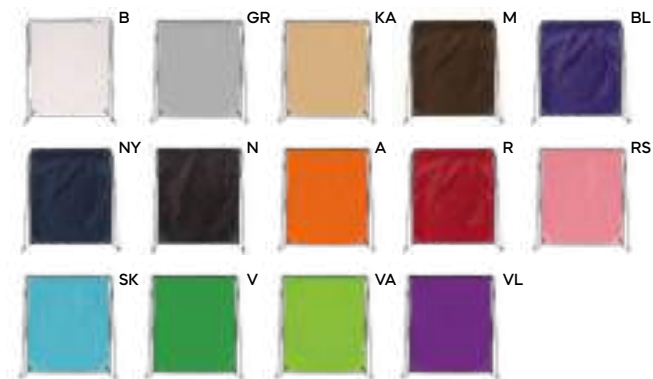

Bestseller

Q24085

SACCA IN POLIESTERE
con lacci e rinforzi in metallo agli angoli.

250/50 34x43 cm.

poliestere 210D