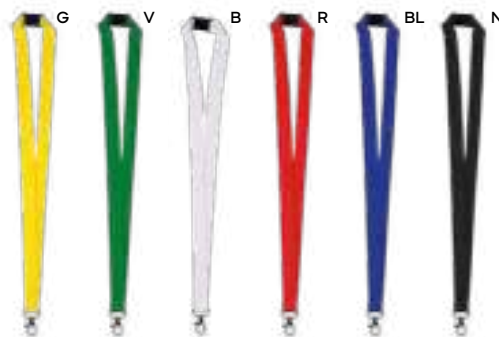

E14285

PORTA BADGE IN RPET
con fibbia di sicurezza in plastica e moschettone in metallo.

500/25 49x2 cm.

RPET

Organic cotton

E14284

PORTA BADGE IN COTONE ORGANICO
con fibbia di sicurezza in plastica e moschettone in metallo.

500/25 49x2 cm.

cotone organico