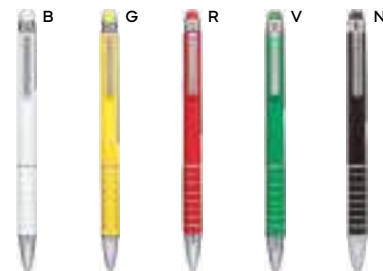

B11119

ST

PENNA A SFERA CON TOUCH SCREEN
in plastica, chiusura a scatto, refill nero.

1000/100 13,9 cm.

plastica

8 gr.

touch