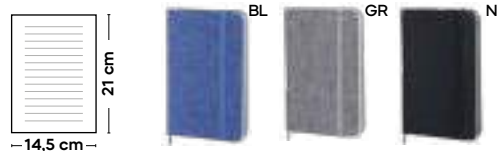

S26517

SSC

BLOCCO PER APPUNTI IN RPET

blocco per appunti con fogli a righe (80 fogli), cordino segnalibro, chiusura con elastico. Copertina in RPET in colori melange.

50/25 14,5x21x1,2 cm.

carta/RPET