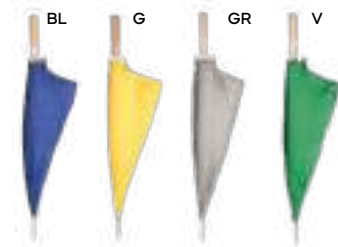

K18200

OMBRELLO AUTOMATICO 23"
con manico dritto in legno, puntale e asta in metallo.

24/12 Ø 100x84 cm.

poliestere 190T