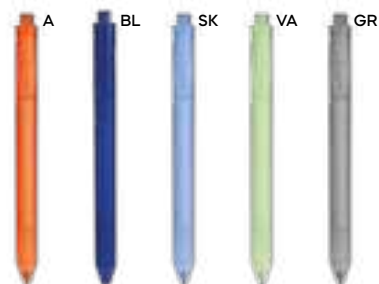

13 gr.

Bestseller

B11241

ST

PENNA A SFERA IN RPET
chiusura a scatto, refill nero.

1000/100 13,9 cm.

RPET

10 gr.