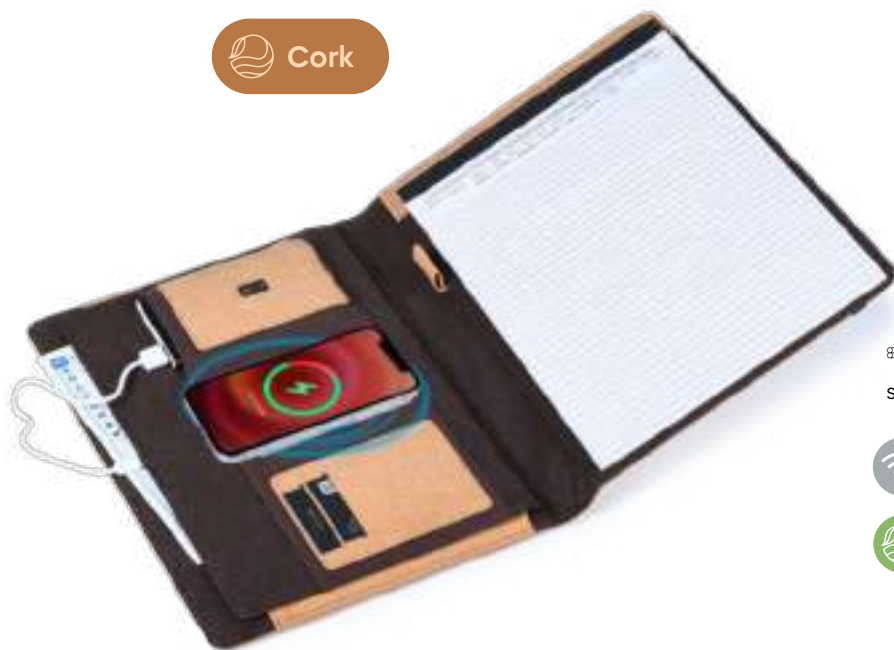

200/50 33x25x3 cm.

M plastica

Cork

Q24119

SSC

**CARTELLA PORTABLOCCO CON
CARICATORE WIRELESS**

in formato A4, rivestita in sughero, con tasca interna portadocumenti, taschina interna portabiglietti da visita, taschina interna per inserire un caricatore USB sottile (non incluso) e taschina interna con caricatore wireless incorporato per caricare smartphone di ultima generazione (compatibili con lo standard Qi wireless), input DC 5V/2A, wireless output DC 5V/1A, incluso cavetto micro USB. Chiusura con elastico.