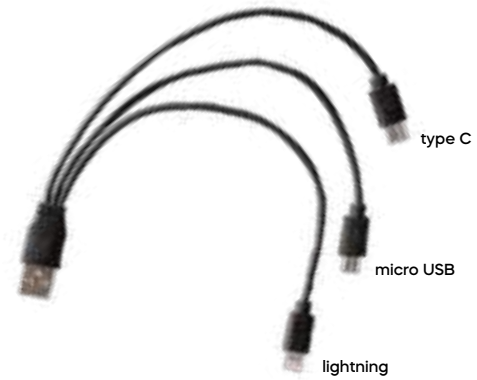

E14573

STC

CAVETTO 3 IN 1 PER RICARICA
con connettori lightning, micro USB, micro USB (tipo C).

500/100 24 cm.

plastica