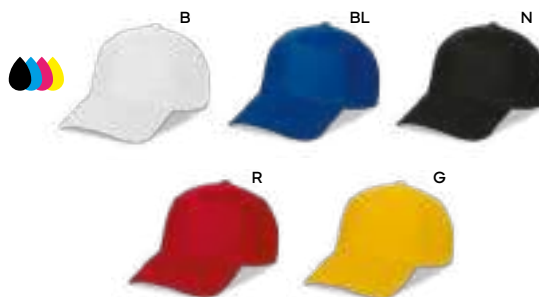

K18106

SST-SF

CAPPELLINO GOLF 5 PANNELLI
in poliestere pesante, con visiera rigida
precurvata e chiusura in velcro.

200/50 regolabile con velcro

100% poliestere