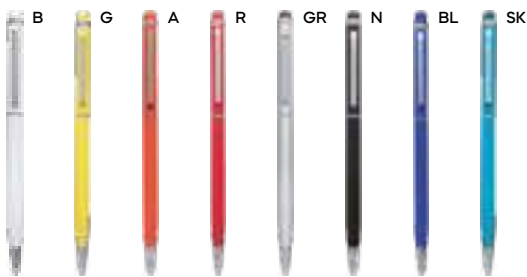

B11163

SL

PENNA A SFERA CON TOUCH SCREEN
fusto sottile in alluminio, chiusura a rotazione, refill nero.

1000/100 13,5 cm.

alluminio

12 gr.