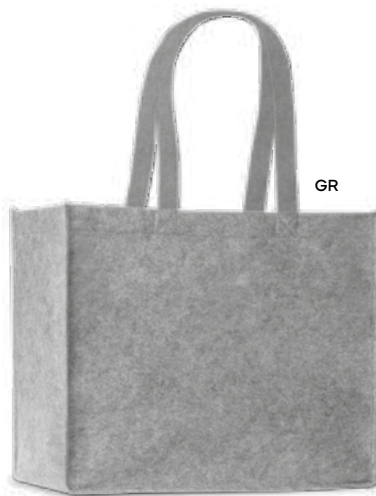

Borse in feltro RPET

Bags
Borse shopping

Le borse in feltro RPET uniscono sostenibilità e design moderno, ideali per chi cerca un accessorio eco-friendly e resistente.

Q24253

SSCM

BORSA SHOPPER CON SOFFIETTO IN FELTRO
con manici corti.

100/10 44x37x15 cm.

M feltro