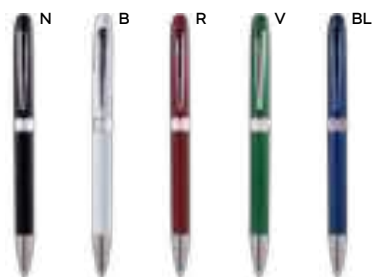

1000/100 14 cm.

plastica

5 gr.

B11027

ST

PENNA A SFERA
con chiusura a scatto, refill nero.

1000/100 14 cm.

plastica

5 gr.

Bestseller

B11123

PENNA A SFERA

in plastica, con clip e anellino in metallo, chiusura a rotazione, refill nero.

1000/100 14,3 cm.

plastica/metallo

8 gr.